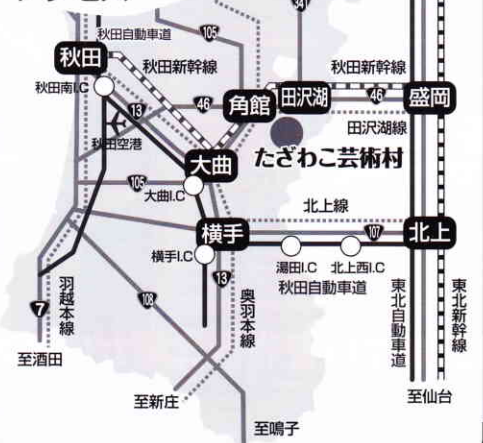

【お得な鑑賞セット】がご利用できます。

鑑賞 + お食事 + 温泉入浴

※お食事は「温泉ゆぼぼ本館」「お食事処ばっきゃ」「田沢湖ビールレストラン」のうち、お好きな施設でご予算に応じてお選びいただけます。

※観劇セットの他、宿泊とセットの観劇パックなどもあります。

お気軽にお問い合わせください。

わらび劇場公式ホームページ

●<http://warabi.or.jp/theater/>

フェイスブック&ツイッターでわらび座情報発信中!

アクセス

◆JR秋田新幹線「こまち」「スーパーこまち」JR角館駅より車で7分(角館駅・わらび座～無料シャトルバスあり)

◆秋田自動車道:大曲.I.Cより30分(国道105号→国道46号経由)

◆東北自動車道:盛岡.I.Cより60分(国道46号経由)

たざわこ芸術村

わらび劇場

〒014-1192 秋田県仙北市田沢湖卒田字早稲田430
TEL.0187-44-3915 FAX.0187-44-3318

わらび座 智内威雄